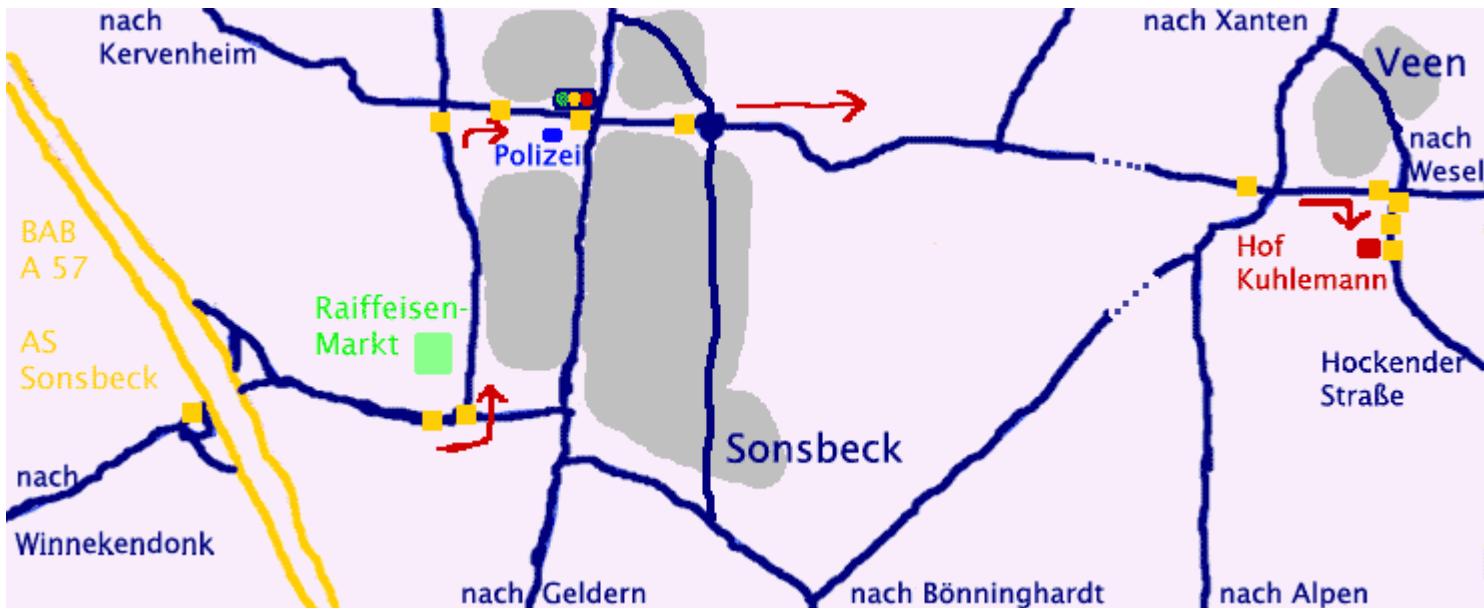

Anfahrt aus dem Norden und der Mitte der Niederlande

A 57 in Richtung Köln - Krefeld bei der Ausfahrt Sonsbeck verlassen, Richtung Sonsbeck fahren. Nach ca. 400 m *links* in den Wildpaßweg einbiegen, am Raiffeisenmarkt vorbei ca. 400 m bis zur nächsten Kreuzung. Dort *rechts* Richtung Wesel, über die Ampelkreuzung und den Kreisverkehr geradeaus noch ca. 6 km bis Veen. Dort bei mit Gummibändern eingezäunten Pferdeweiden nach *rechts* in die Hockender Straße, 1. Hof *rechts*.

Trakehnergestüt Kuhleemann, Hockender Str. 2, 46519 Alpen